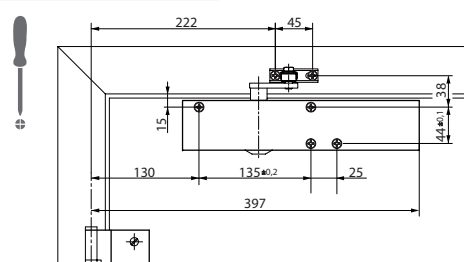

TS 4000  
TS 4000 S

107754-07

**GEZE**

**A**

TS 4000/4000 S  $a \leq 1400$  mm  
TS 4000 EN 5-7  $a \leq 1600$  mm

**B**

TS 4000/4000 S  $a \leq 1400$  mm  
TS 4000 EN 5-7  $a \leq 1600$  mm

**1**

**2**

[mm]

4x  
5x60  
4x  
M5x55

[mm]

4x  
5x35  
4x  
M5x20

3x  
M5x45

**3**

**4**

5

EN 2-6  
EN 5-7

EN 2-6  
EN 5-7

EN 1

EN 1

6

10 mm

i+