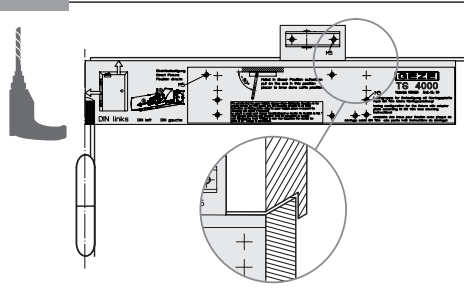

TS 4000  
TS 4000 S

107754-07

**GEZE**

**A**

TS 4000/4000 S  $a \leq 1400$  mm  
TS 4000 EN 5-7  $a \leq 1600$  mm

**B**

TS 4000/4000 S  $a \leq 1400$  mm  
TS 4000 EN 5-7  $a \leq 1600$  mm

**1**

**2**

[mm]

4x  
5x60  
4x  
M5x55

[mm]

4x  
5x35  
4x  
M5x20

3x  
M5x45

**3**

**4**