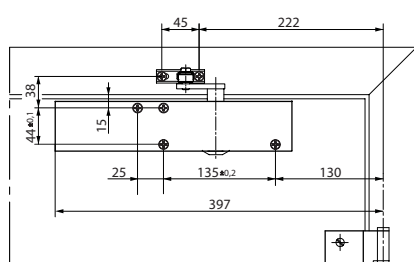

TS 4000  
TS 4000 S

107754-07

**GEZE**

**A**

TS 4000/4000 S  $a \leq 1400$  mm  
TS 4000 EN 5-7  $a \leq 1600$  mm

**B**

TS 4000/4000 S  $a \leq 1400$  mm  
TS 4000 EN 5-7  $a \leq 1600$  mm

**1**

**2**

[mm]

4x  
5x60  
4x  
M5x55

[mm]

4x  
5x35  
4x  
M5x20

3x  
M5x45

**3**

**4**

5

EN 2-6  
EN 5-7

EN 2-6  
EN 5-7

EN 1

EN 1

6

10 mm

i+